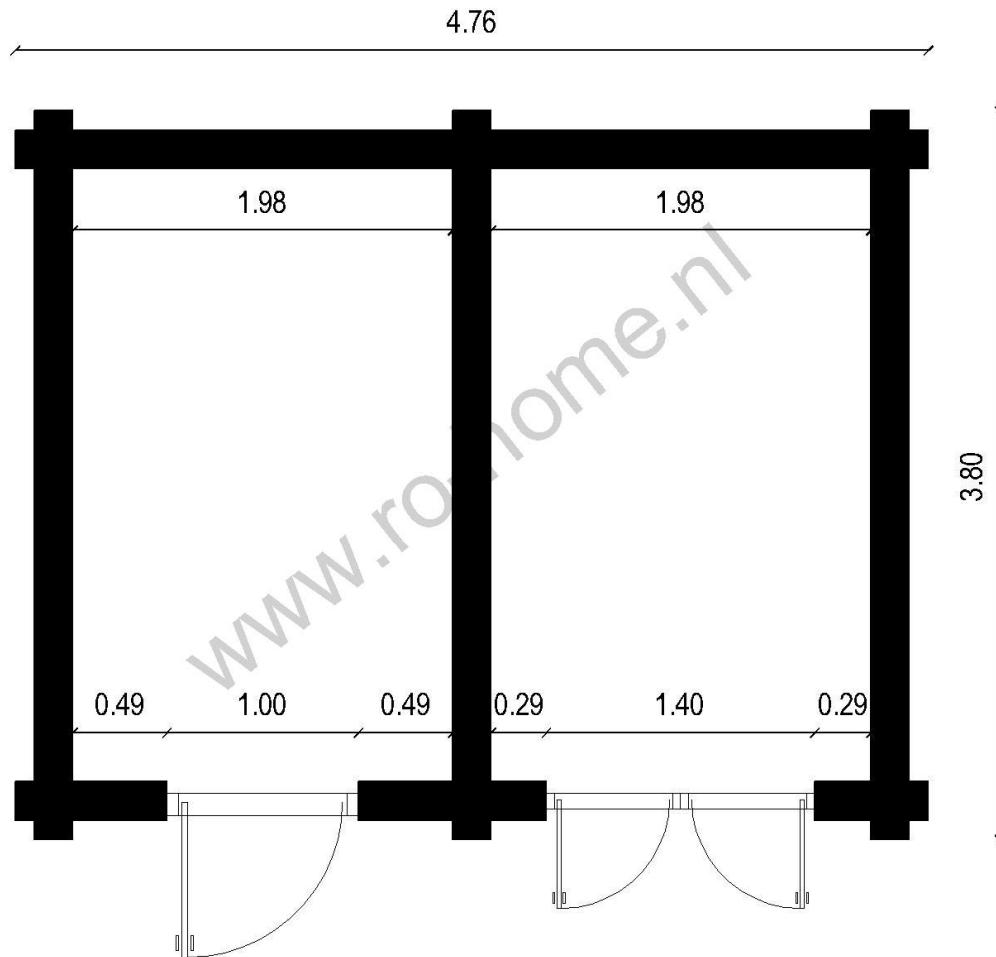

Tuinhuis: Bacau

Korte specificaties

- Lengte : 3,8m
- Breedte : 4,76m
- Bouwoppervlak : ±18,1m²
- Oppervlak netto : ±13,1m²
- Nokhoogte : ±3,3m
- Goothoogte : ±2,1m

Verdere specificaties

- Productie tuinhuis van coniferenhout.
- Hout gedroogd tot ±18% luchtvochtigheid. De stammen worden machinaal gedroogd.
- Hout is gecertificeerd volgens EU-nomen (FSC-hout) FSC wil met het toekennen van het FSC-logo zorgen voor een duidelijke herkenning van hout uit duurzaam beheerde bossen. Om zeker te weten dat het hout uit verantwoord beheerde bossen komt, wordt naast het bosbeheer ook het transport, de verwerking en de handel gecontroleerd. Dit om te voorkomen dat het hout wordt vermengd met ander hout. Alleen wanneer het hele traject aan de FSC-normen voldoet, mag het FSC-logo op het hout en/of het eindproduct komen.
- Het FSC certificeringsnummer is: COD FSC: SA-FM/CoC-1470(www.certificareforestiera.ro).

Constructie dak

Het dak is opgebouwd uit:

- Aftimmering binnenzijde met schroten 8,5cmx1,4cm
- Dakbalken 6cmx16cm; daksporen op. h.o.h. gem. 60cm
- Dakbeschot met planken 15cm x 1,9cm
- Dak belegd met bijv. shingles (kleur nader te bepalen door klant)
- Dak voorzien van boeidelen 20cm x 2,5cm
- Behandeling hout zie: behandeling hout

Deur(en)

- 1 x dubbele deur voorzien van enkel glas (1,4m x 1.9m)
- 1 x enkele deur voorzien van enkel glas (1mx 1.9m)
- Deuren zijn voorzien van degelijk hang- en sluitwerk

Mogelijkheden

Al onze tuinhuisen zijn leverbaar in zowel houtstapelbouw, houtskeletbouw of een combinatie hiervan. Bovenstaande informatie is als voorbeeld en betreft een tuinhuis met ronde logs (houtstapelbouw). Graag komen wij met u in gesprek om de wensen en de mogelijkheden te bespreken die u voor ogen heeft. Wij bieden u tal van mogelijkheden.

476 x 380 cm

© 2009 Ro-home
© 2009 RO-SGI